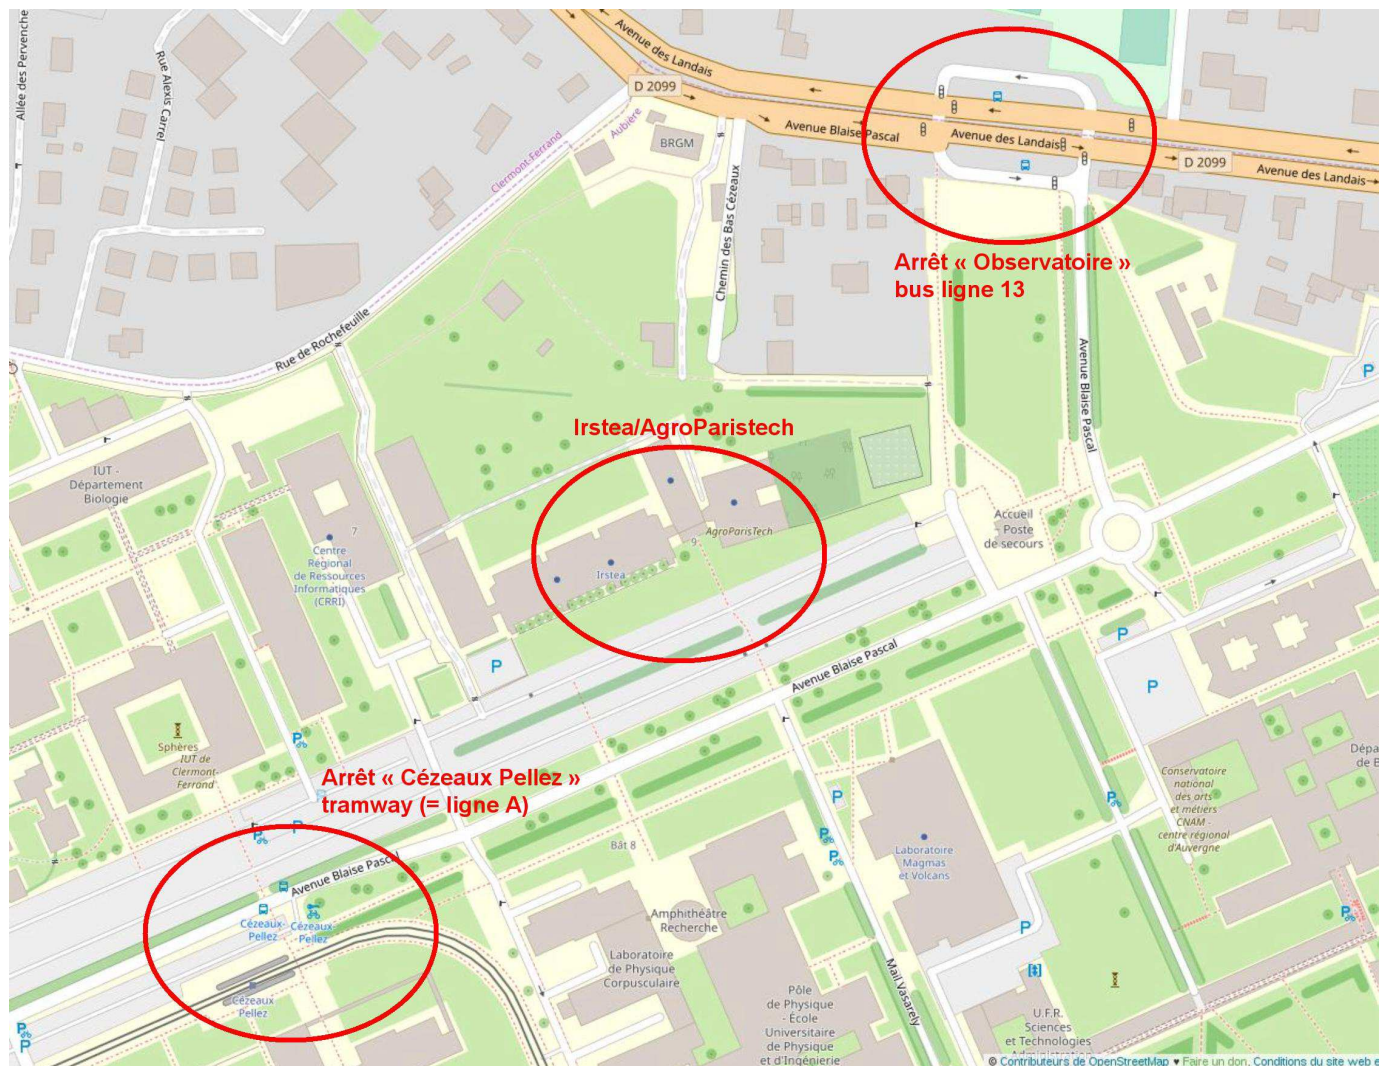

Le 13/11 (journée ateliers SAGEO des AP à Irstea/AgroParisTech) :

La Journée ateliers SAGEO des AP du GDR MAGIS (le 13/11) se déroulera à :

Irstea/AgroParisTech, 9 Avenue Blaise Pascal, Campus des Cézeaux, à Aubière :

Accès en transport en commun

Arrêts à proximité :

Tramway (= ligne A) : arrêt « Cézeaux Pellez »

Bus ligne 13 : arrêt « Observatoire »

Le 13/11 (journée ateliers SAGEO des AP à Irstea/AgroParisTech) :

Comment se rendre à Irstea/AgroParistech depuis la gare :