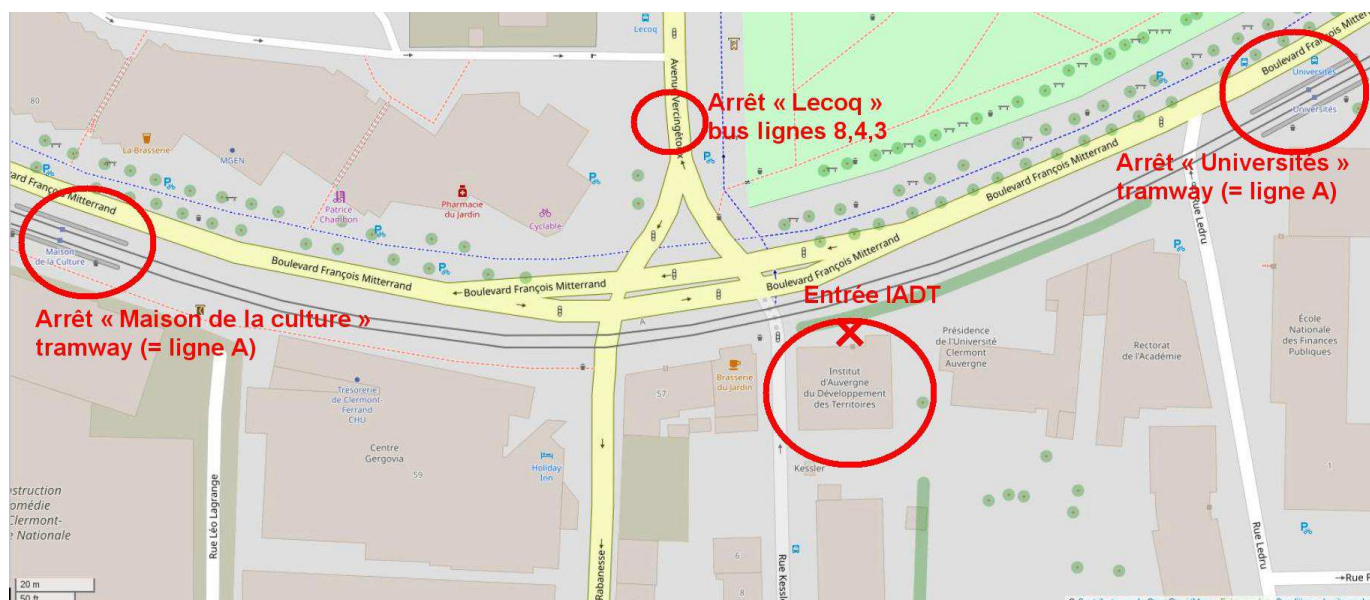

Le trajet se fait en tramway (= ligne A) :

-  Rejoignez l'arrêt **Cézeaux Pellez**.
-  Prenez la ligne **A** à destination de **Les Vergnes**.
-  Descendez à l'arrêt **Hôtel de Ville**.

Puis, trajet à pied de l'arrêt « Hôtel de Ville » jusqu'à l'entrée de la Mairie :

SAGEO 2019 - Localisation des différents évènements

Les 14-15/11

Les Journées SAGEO des 14 et 15 se dérouleront à :

IADT, 51 Boulevard François Mitterrand, à Clermont-Ferrand

Accès en transport en commun

Arrêts à proximité :

Tramway (= ligne A) : arrêt « Université » ou arrêt « Maison de la culture », qui sont sur le Bd. François Mitterrand
Bus, lignes 8, 4 ou 3 : arrêt « Lecoq » - ces lignes passent toutes par la gare SNCF (trajet direct).

Le repas de Gala du soir du 14/11 sera à : **L'Auguste, Centre Jaude (2), sur la Place de Jaude à Clermont-Ferrand**. C'est à 10 min à pied de l'IADT. Le tramway (= ligne A) longe le Centre Jaude (2) et s'arrête sur la Place de Jaude. Depuis l'IADT, suivre la direction « Les Vergnes » du tramway.