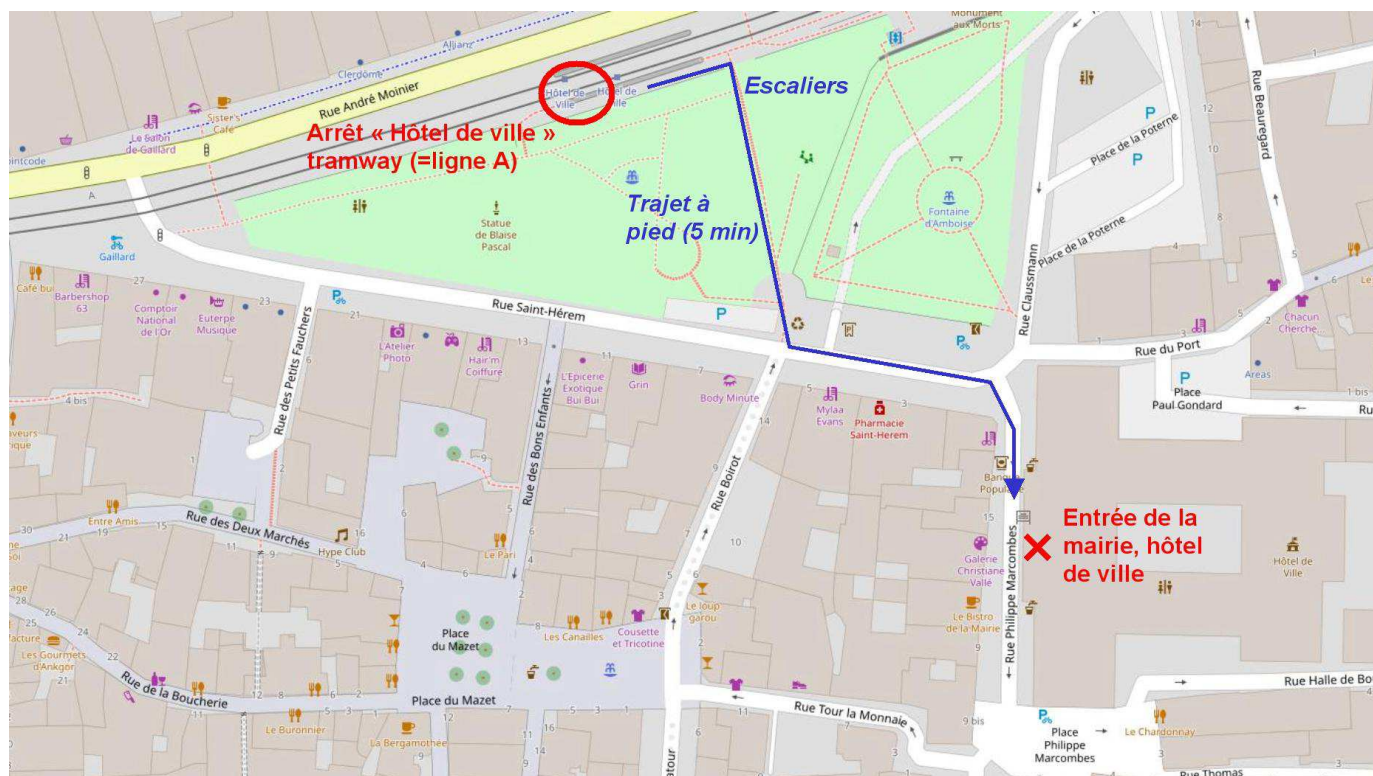

Le 13/11 (soirée à la Maire de Clermont-Ferrand) :

A la fin de la journée du 13/11, un vin d'honneur est prévu à la Mairie (Hôtel de ville) de Clermont-Ferrand

Comment se rendre à la Mairie de Clermont-Ferrand depuis Irstea/AgroParistech :

Le trajet se fait en tramway (= ligne A) :

-  Rejoignez l'arrêt **Cézeaux Pellez**.
-  Prenez la ligne **A** à destination de **Les Vergnes**.
-  Descendez à l'arrêt **Hôtel de Ville**.

Puis, trajet à pied de l'arrêt « Hôtel de Ville » jusqu'à l'entrée de la Mairie :

SAGEO 2019 - Localisation des différents évènements

Les 14-15/11

Les Journées SAGEO des 14 et 15 se dérouleront à :

IADT, 51 Boulevard François Mitterrand, à Clermont-Ferrand

Accès en transport en commun

Arrêts à proximité :